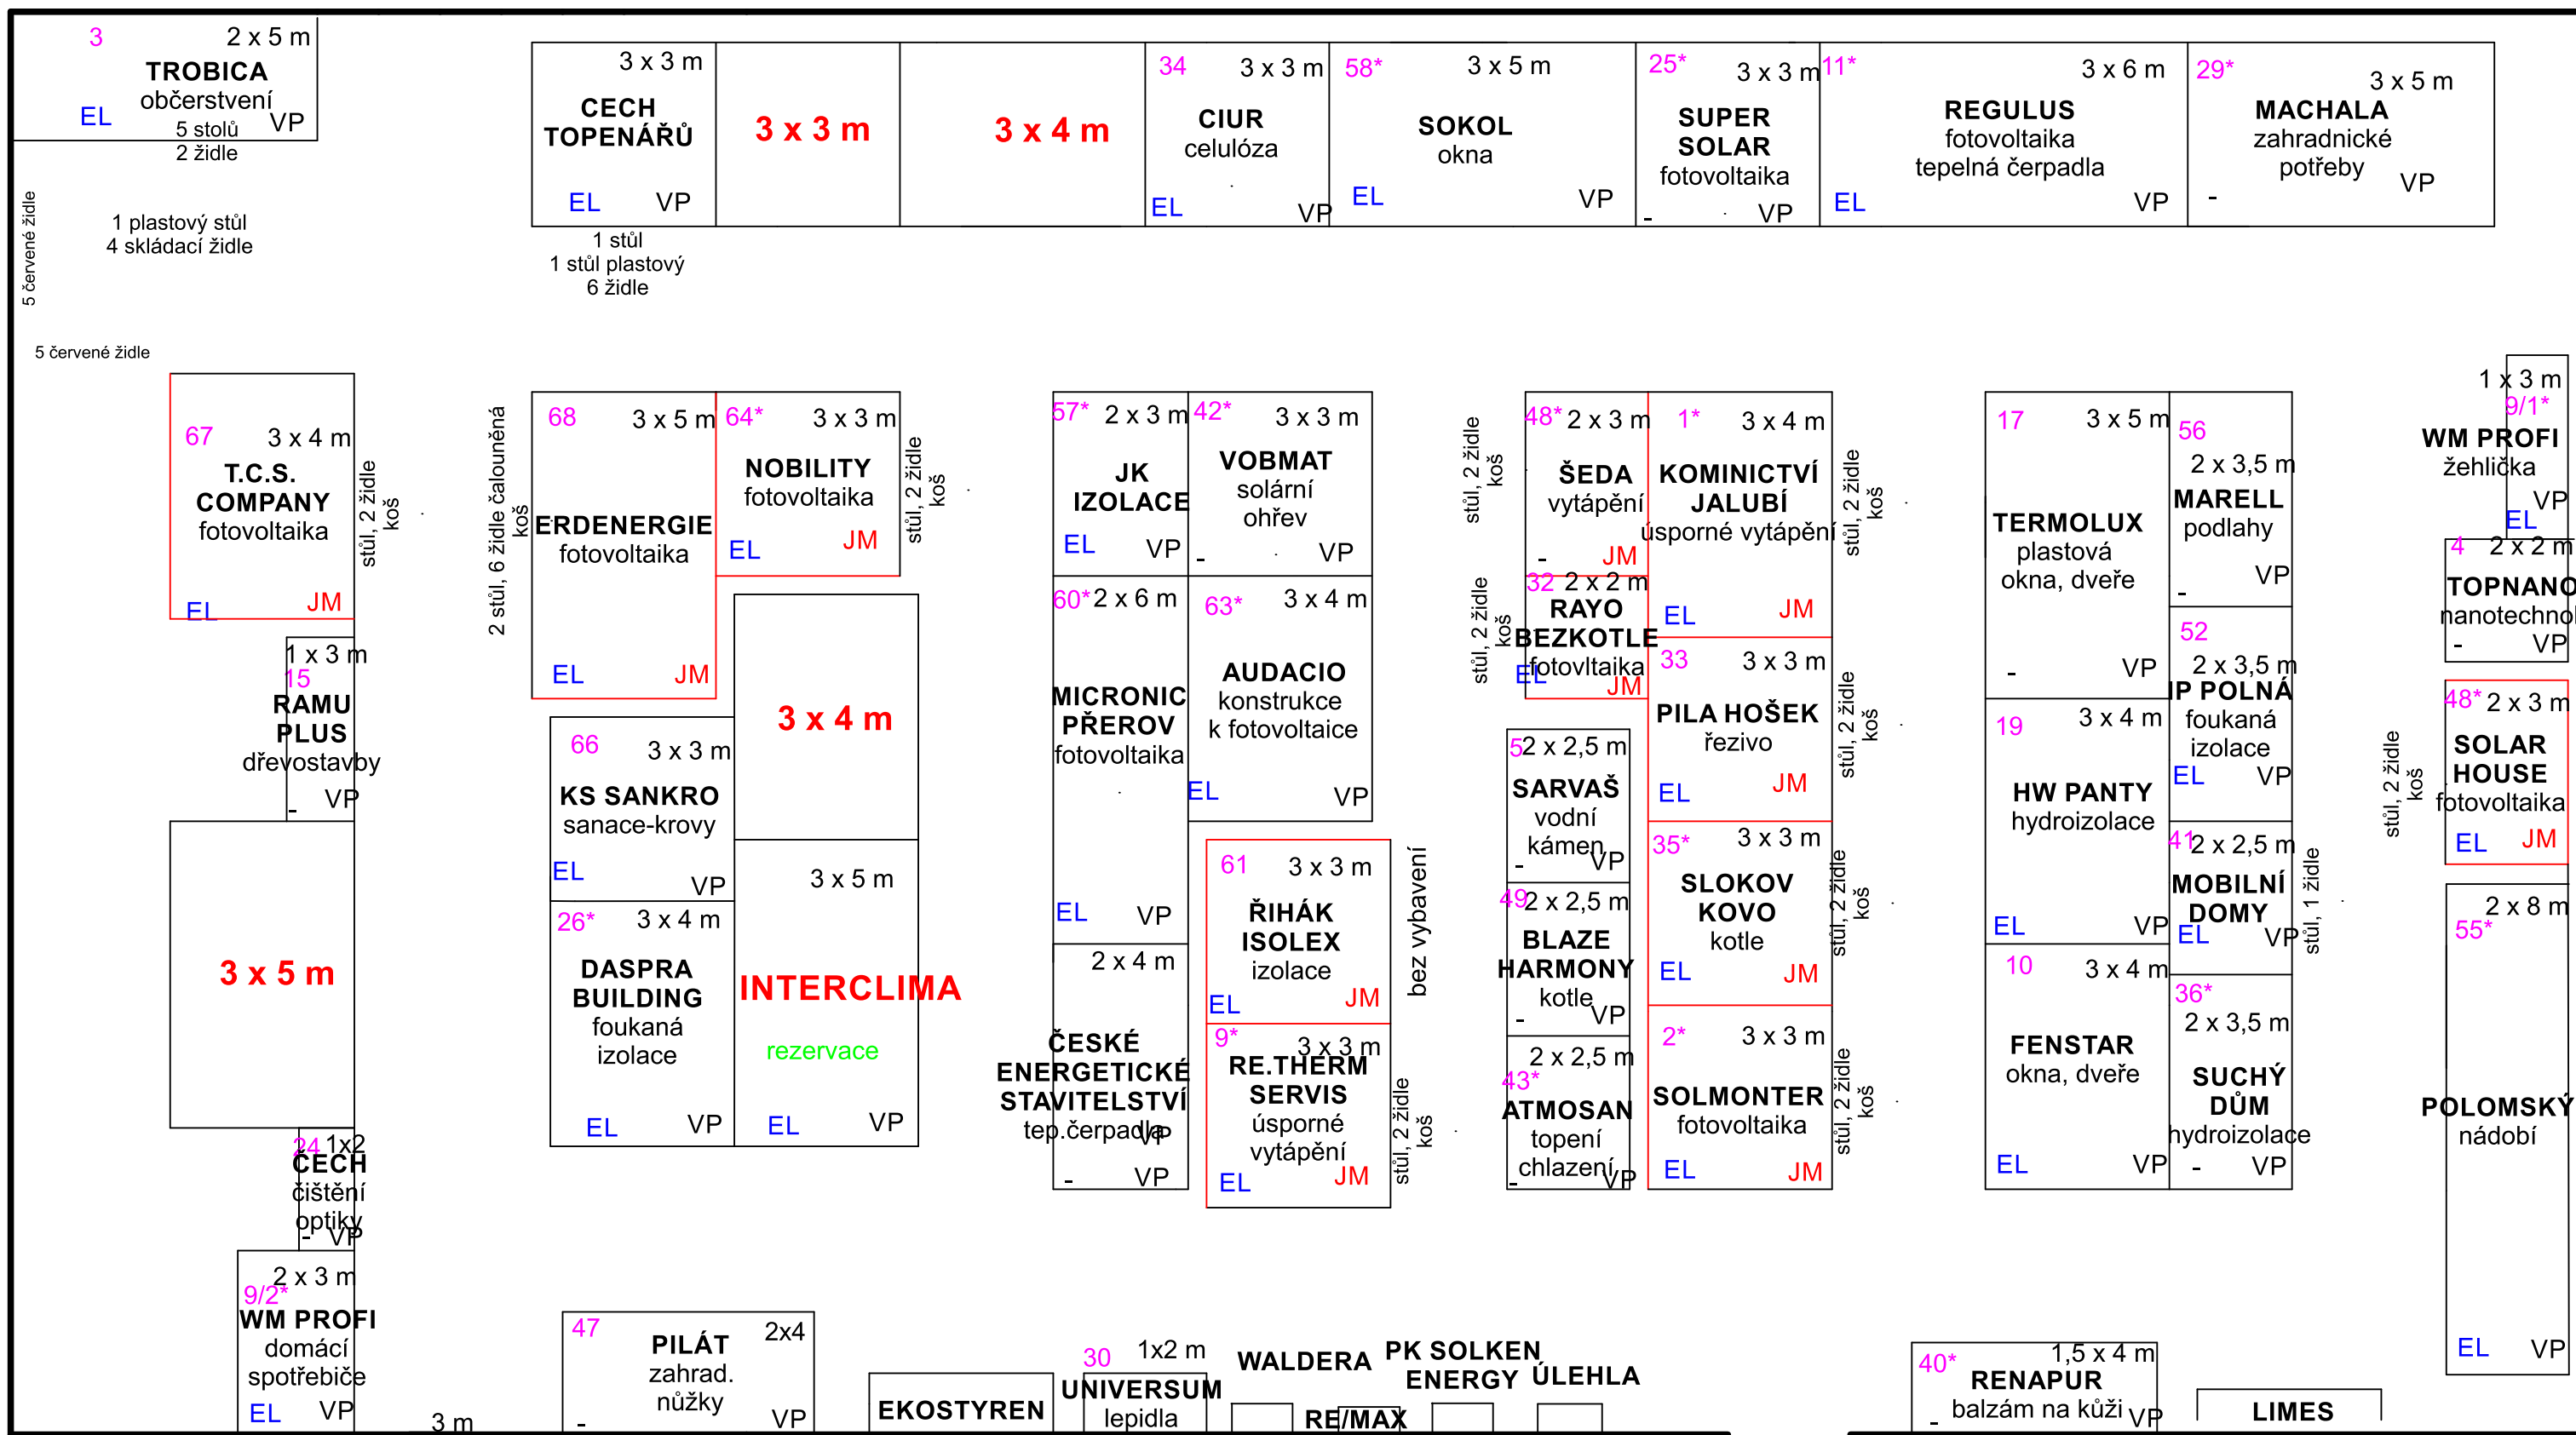

Sportovní hala Uherské Hradiště výstava STAVBA - TEPLO - ENERGIE 9. - 10.3.2024

VSTUP

hloubka balkonu 2 m
foyer 5 stolů, 2 židle čal., 5 paravany, 2 půlparavany
baletní sál: promítací plátno, 1 stůl, 32 židlí skládací